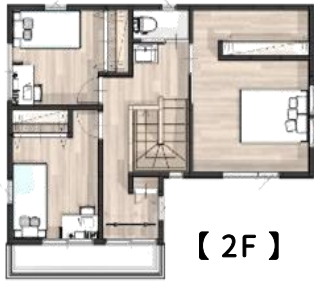

## モデルハウスのご紹介

**「そなわる家」公開中!**

回復・耐久力

家計

健康

【1F】

【2F】

1階床面積 51.34㎡(15.53坪) 2階床面積 49.68㎡(15.02坪)  
延床面積 101.02㎡(30.55坪) 敷地面積 203.60㎡(61.58坪)